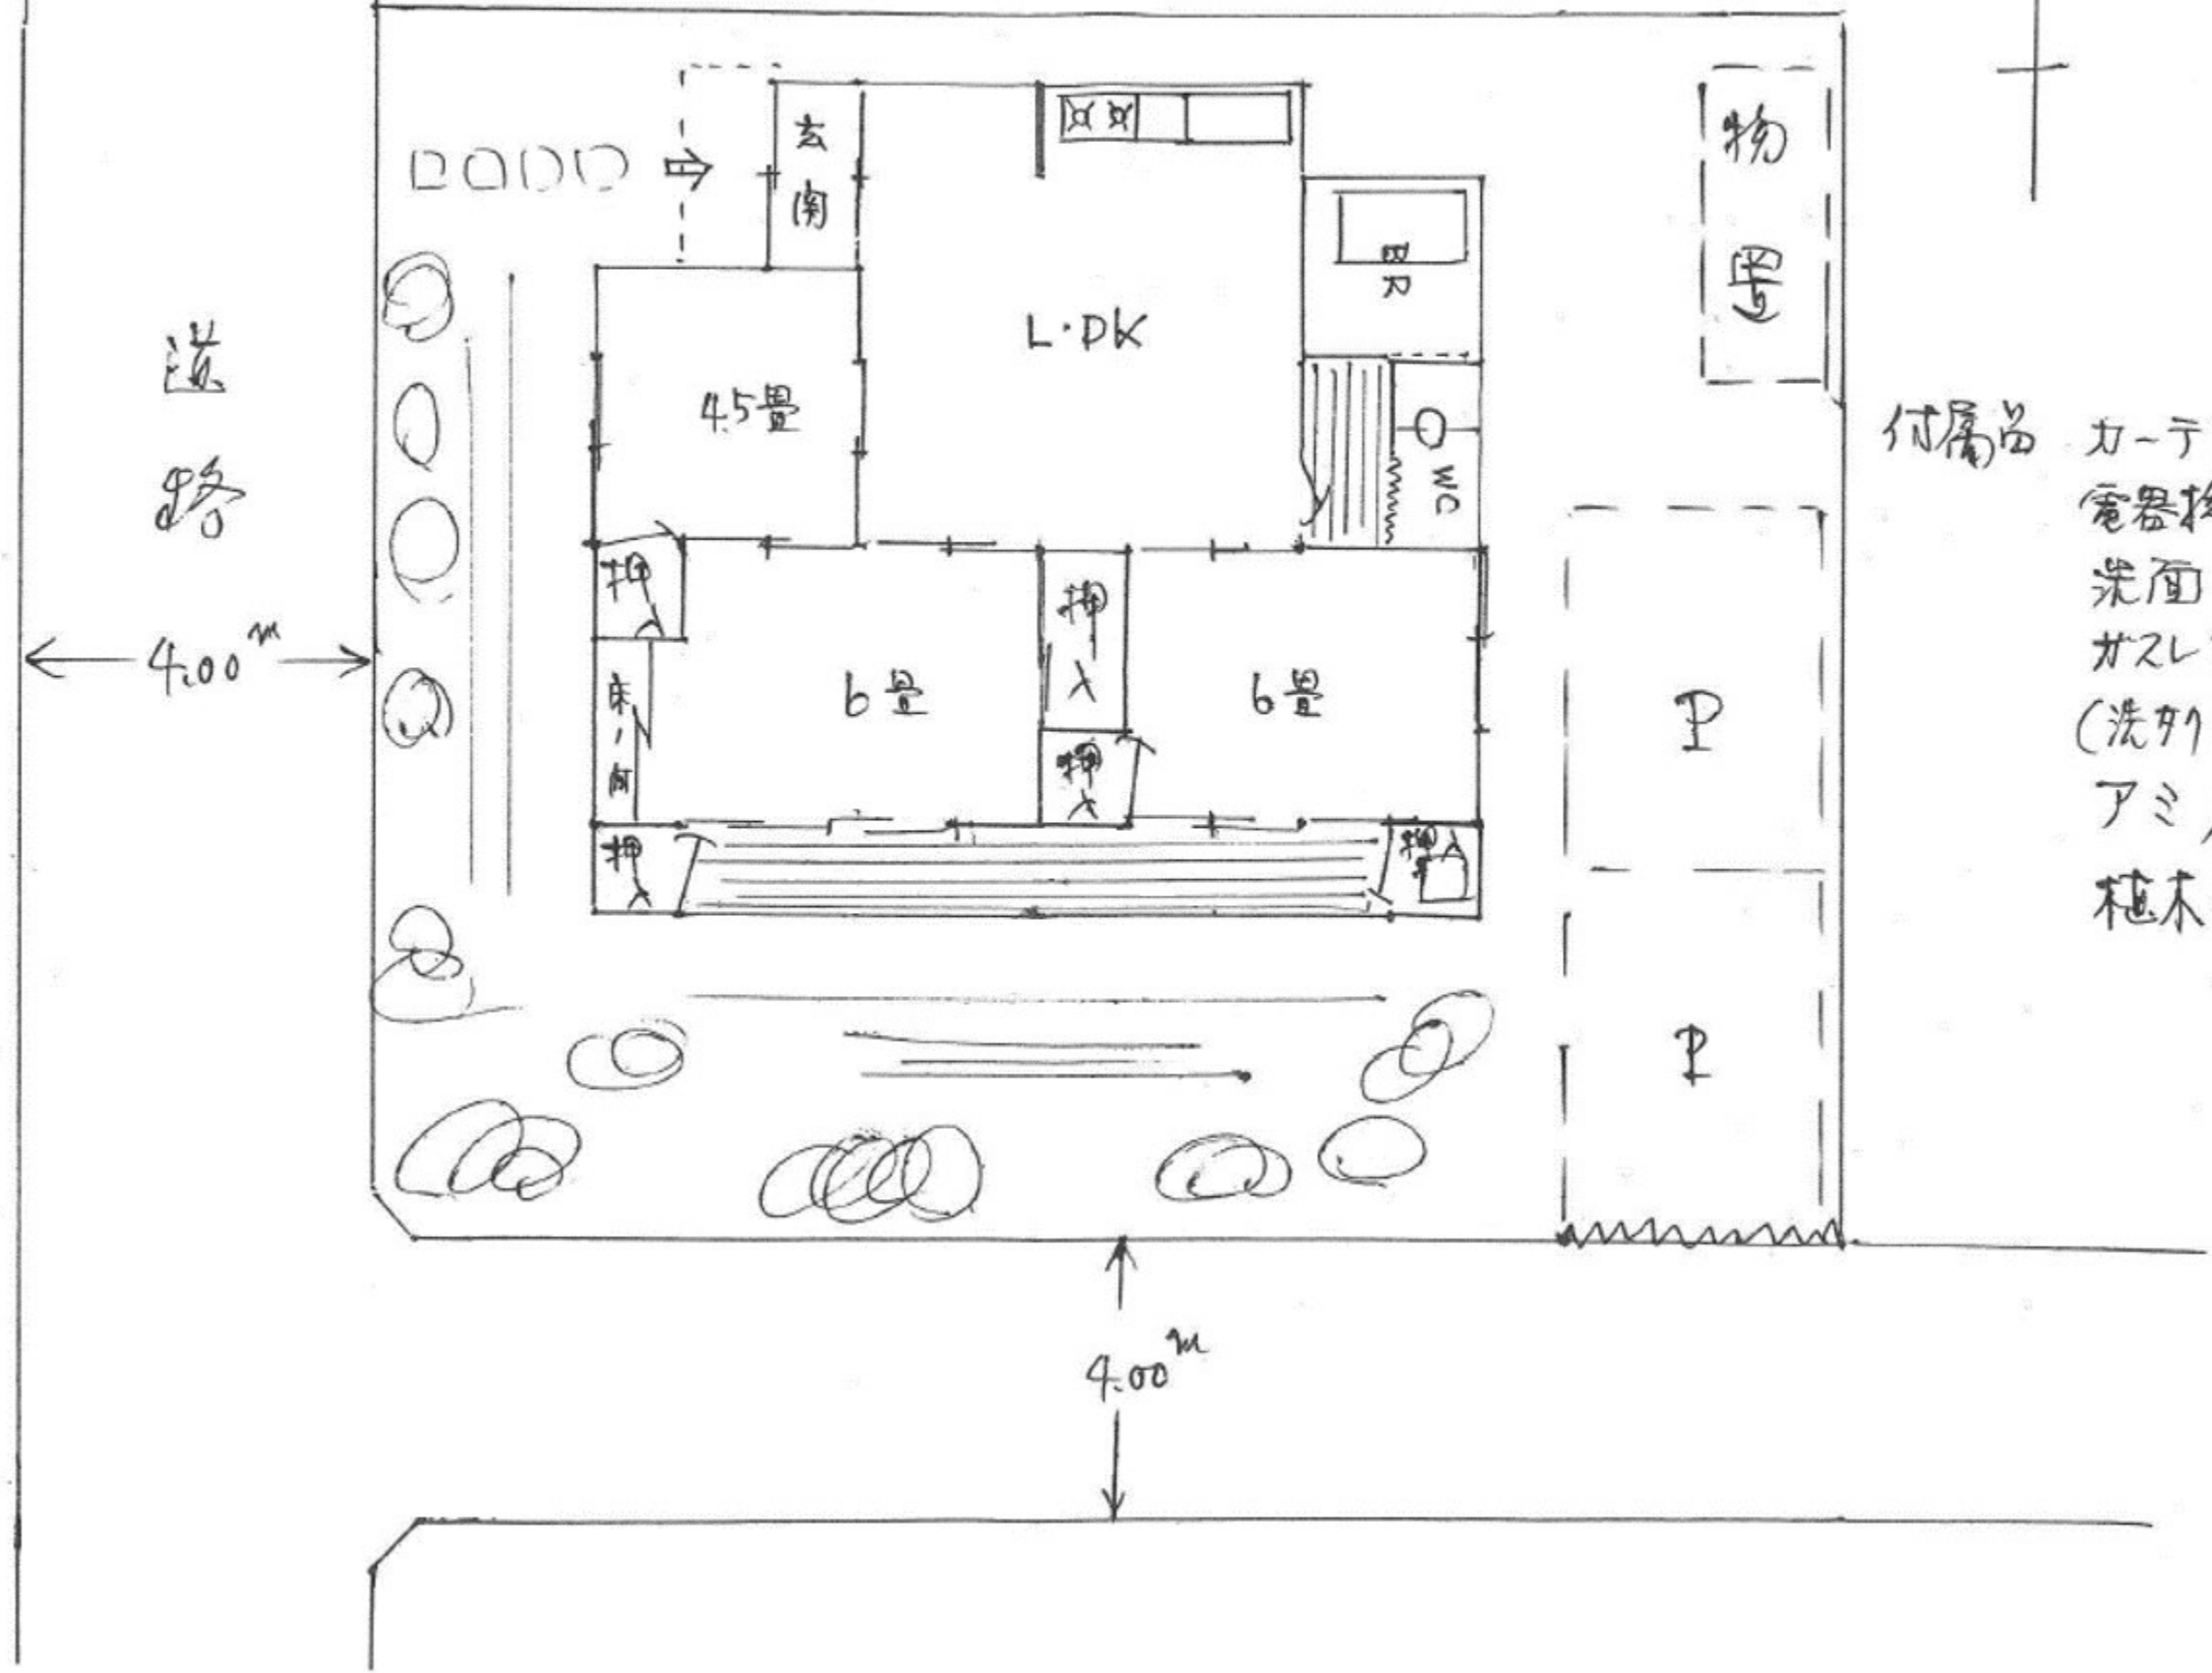

地 70坪
 平家建住宅

- 付属品
- カーテン
 - 電器機具
 - 洗面台
 - ガスレンジ
 - (洗剤機)
 - アミ戸
 - 植木類